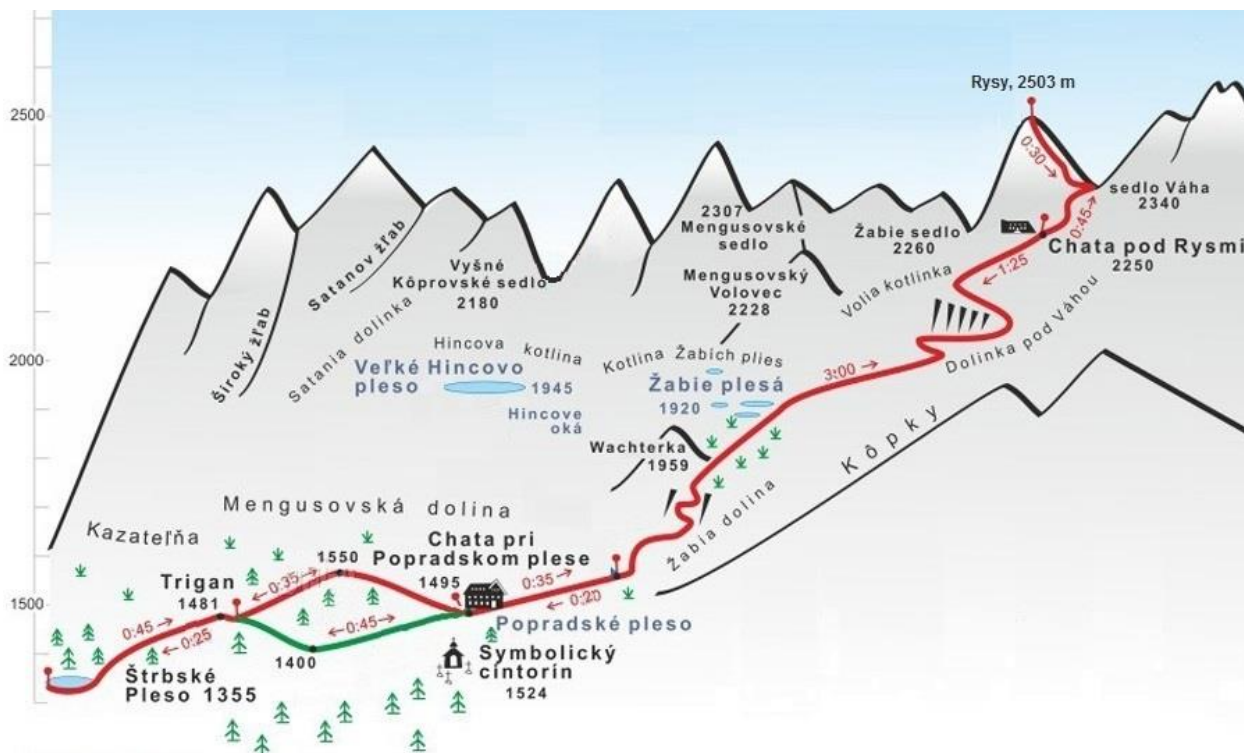

Maršruta apraksts

Posms I-II

No „Štrbske Pleso” ezera, ceļā līdz „chata pri Popradskom plese” būdai. Tālāk pa „Žabia dolina” ieleju. (Posma garums – 4.3 km)

Posms II-III

Kāpšana pa „Žabia dolina” ieleju. Vietējas virves un ķēdes izmantošana kāpšanai stāvās kalnu nogāzēs pirms „chata pod Rysmi” būdai. Uzkāpšana līdz korei. (Posma garums – 4.7 km)

Posms III – IV

Kustība pa kori, trīstaktu darbs. Virsotne. (Posma garums – 0.6 km)

Posms IV – V

Nolaišanās pa kori līdz „chata pod Rysmi” būdai, dulferis ar sporta metodi (izmantojot vietējo virvi).

Posms V – VI

Nolaišanās līdz ”chata pri Popradskom plese” būdai, un tālāk līdz ”Štrbske Pleso” ezera. Atgriešanās uz nometni.

1.att. Maršruts