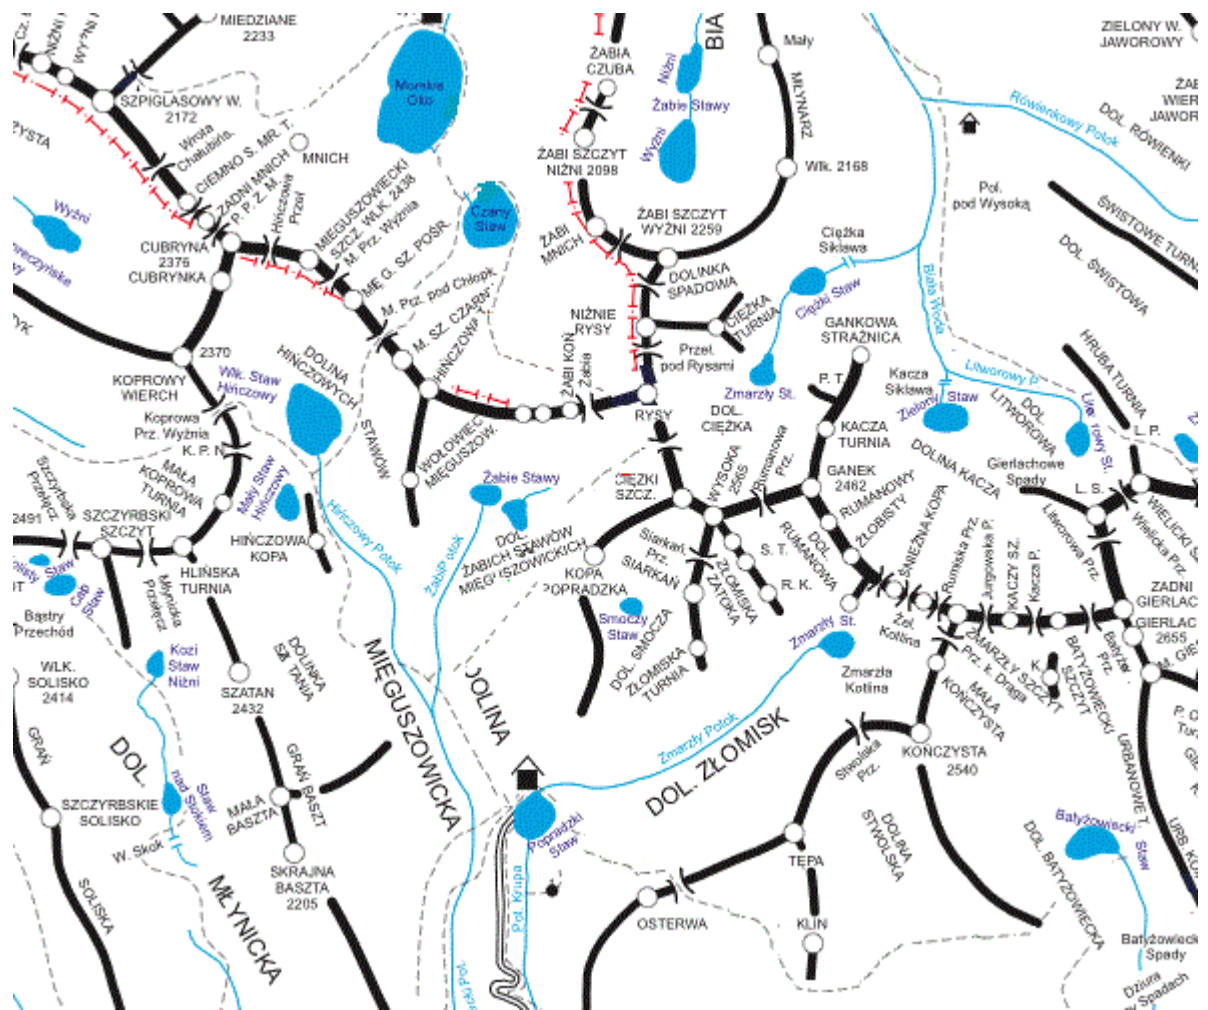

## Maršruta posmi:

<b>Nº</b>	<b>Posms</b>	<b>Laiks (04.05.2016)</b>
I	Maršruta sākums no „Štrbske Pleso” ezera	7:00
II	„Žabia dolina” ieleja	8:55
III	Izeja uz kori	11:55
IV	Viršotne	12:40
V	Ceļš atpakaļ pa ieleju, būdām „chata pod Rysmi” un „chata pri Popradskom plese” garām	12:55
VI	Maršruta beigas pie „Štrbske Pleso” ezera	16:10

## Maršruta apraksts

### Posms V – VI

Nolaišanās līdz ”chata pri Popradskom plese” būdai, un tālāk līdz ”Štrbske Pleso” ezera. Atgriešanās uz nometni.

1.att. Maršruts

2.att. Rajona shēma

## Maršruta bildes

3.att. Ceļš pa „Žabia dolina” ieleju

4.att. „Dolinka pod Vahou” ieleja pirms „chata pod Rysmi” būdai

5.att. „Chata pod Rysmi” būda

6.att. Pagrieziens uz kori

7.att. Kustība pa kori